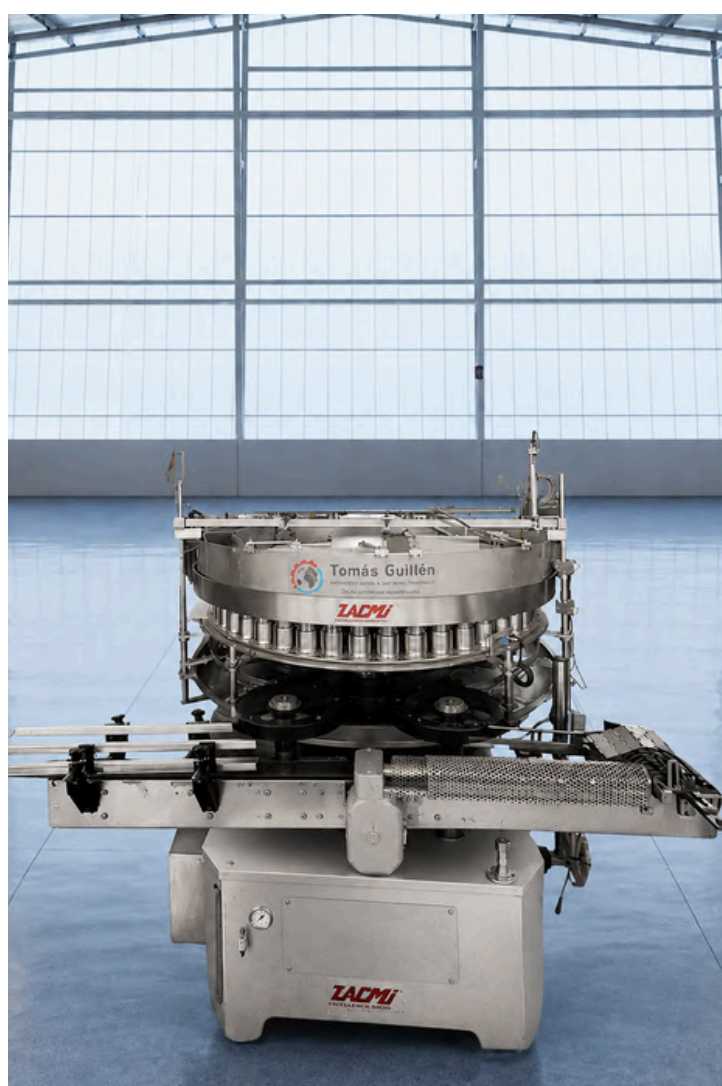

Tomás Guillén

MAQUINARIA PARA LA INDUSTRIA ALIMENTARIA

**MAQUINARIA
PARA
PET FOOD**

SEMINUEVA

Y

REACONDICIONADA

**AUTOCLAVE ESTÁTICO
BARRIQUAND STERIFLOW 4 JAULAS**

**AUTOCLAVE ESTÁTICO
BARRIQUAND STERIFLOW 8 JAULAS**

ESCALDADOR LINEAL SELO

FORMADORA DE PACKS, WRAP-AROUND Y RETRÁCTIL PRASMATIC

GRILLADOR DE GAS GS ITALIA

LAVADORA DE CAJAS Y ENVASES MIMASA

LAVADORA DE PALOT

LLENADORA SELLADORA TOYO JIDOKI TT9CW

LLENADORA TELESCÓPICA ZACMI