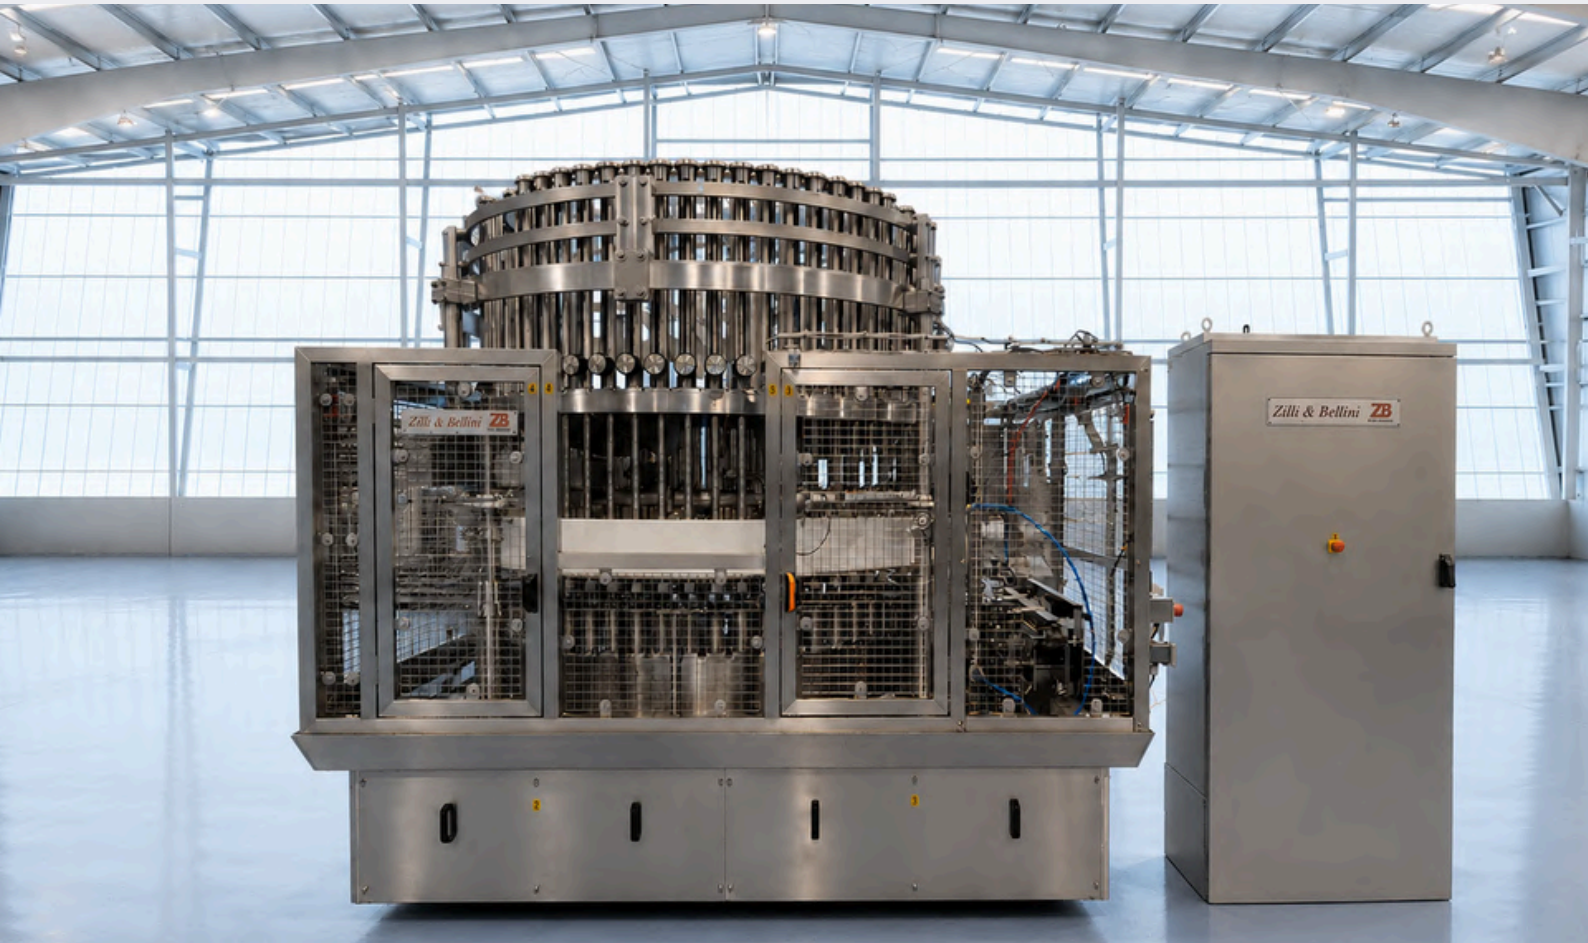

Tomás Guillén

MAQUINARIA PARA LA INDUSTRIA ALIMENTARIA

**MAQUINARIA
PARA
PET FOOD**

SEMINUEVA

Y

REACONDICIONADA

**AUTOCLAVE ESTÁTICO
BARRIQUAND STERIFLOW 4 JAULAS**

**AUTOCLAVE ESTÁTICO
BARRIQUAND STERIFLOW 8 JAULAS**

PICADORA DE CARNE WOLFING

ROMPEDORA DE BLOQUES MAGURIT 345

Tomás Guillén

MAQUINARIA PARA LA INDUSTRIA ALIMENTARIA

LLENADORA TELESCÓPICA DE PISTONES ZILLI & BELLINI

📍 Pol. Ind. de Lorquí, Parcela 129 30564
LORQUÍ (Murcia) - SPAIN