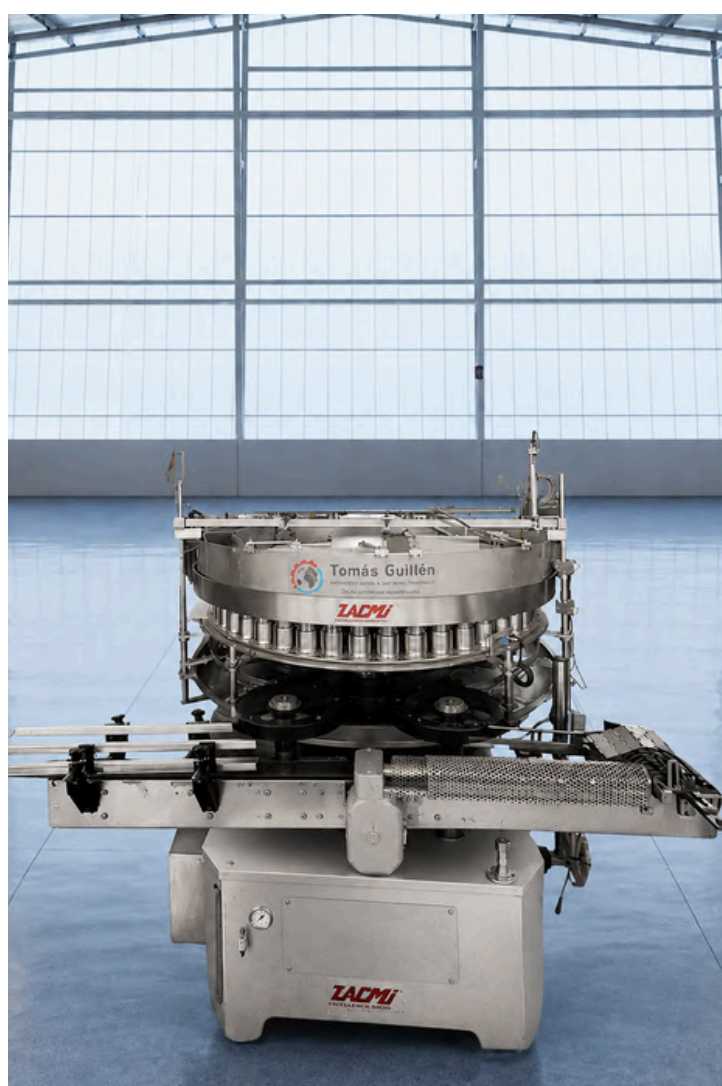

REMP LISSEUSE TÉLESCOPIQUE ZACMI