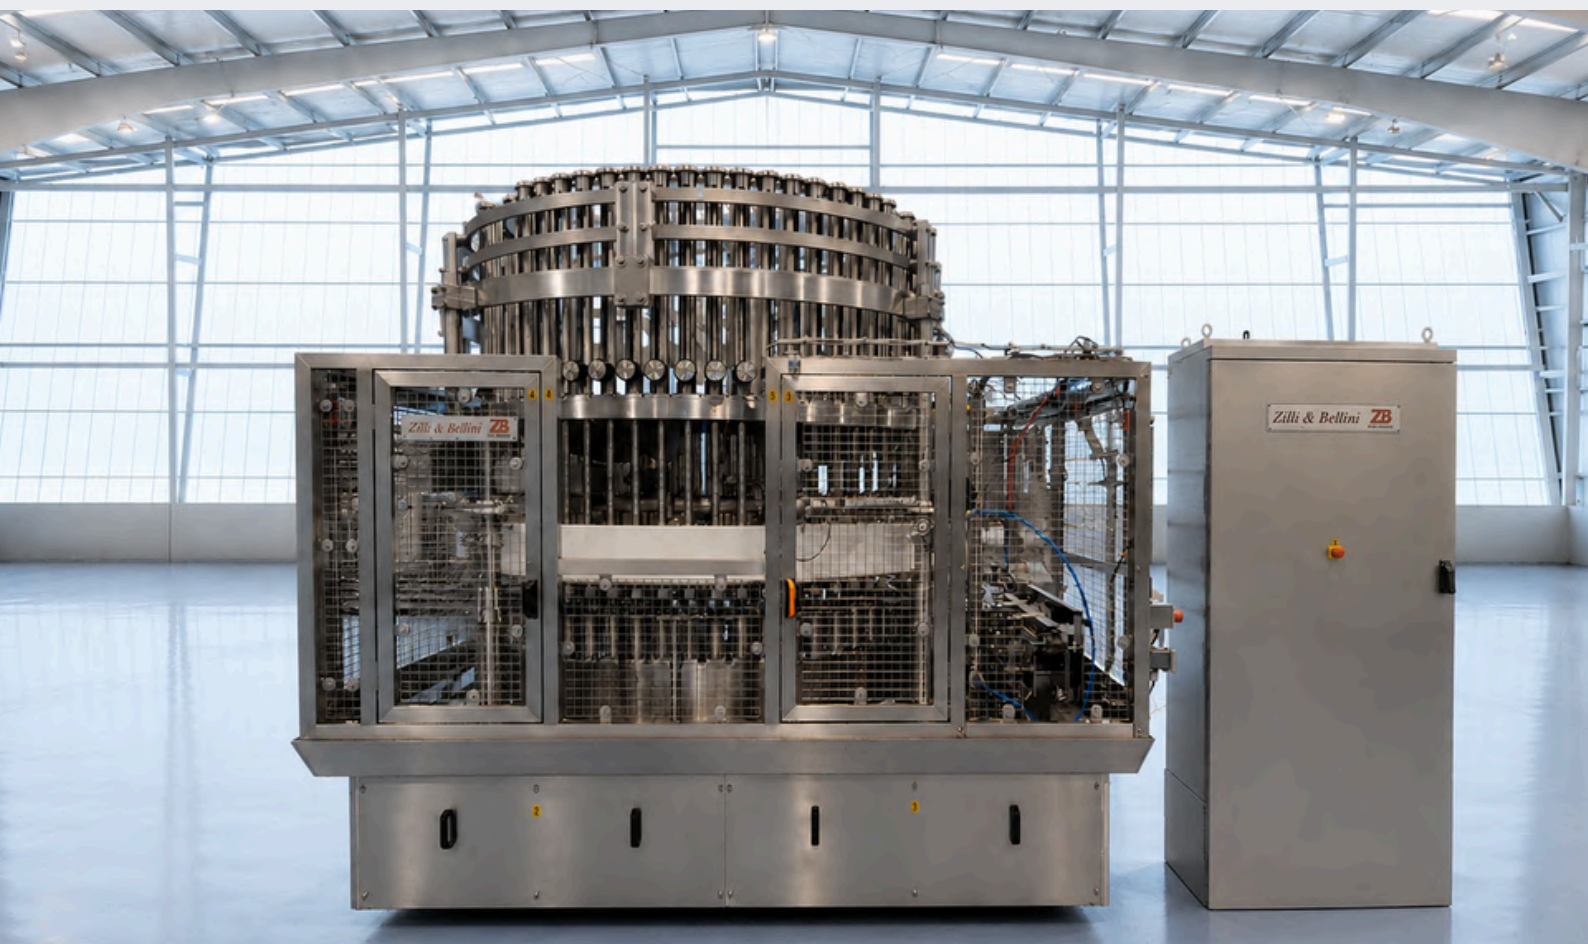

REMP LISSEUSE TÉLESCOPIQUE À PISTONS ZILLI & BELLINI TD 60

📍 Pol. Ind. de Lorquí, Parcela 129 30564
LORQUÍ (Murcia) - SPAIN

☎ +34 968 694 333
📞 +34 655 445 754

✉ info@maquinariatomasguillen.com

WWW.MAQUINARIATOMASGUILLEN.COM