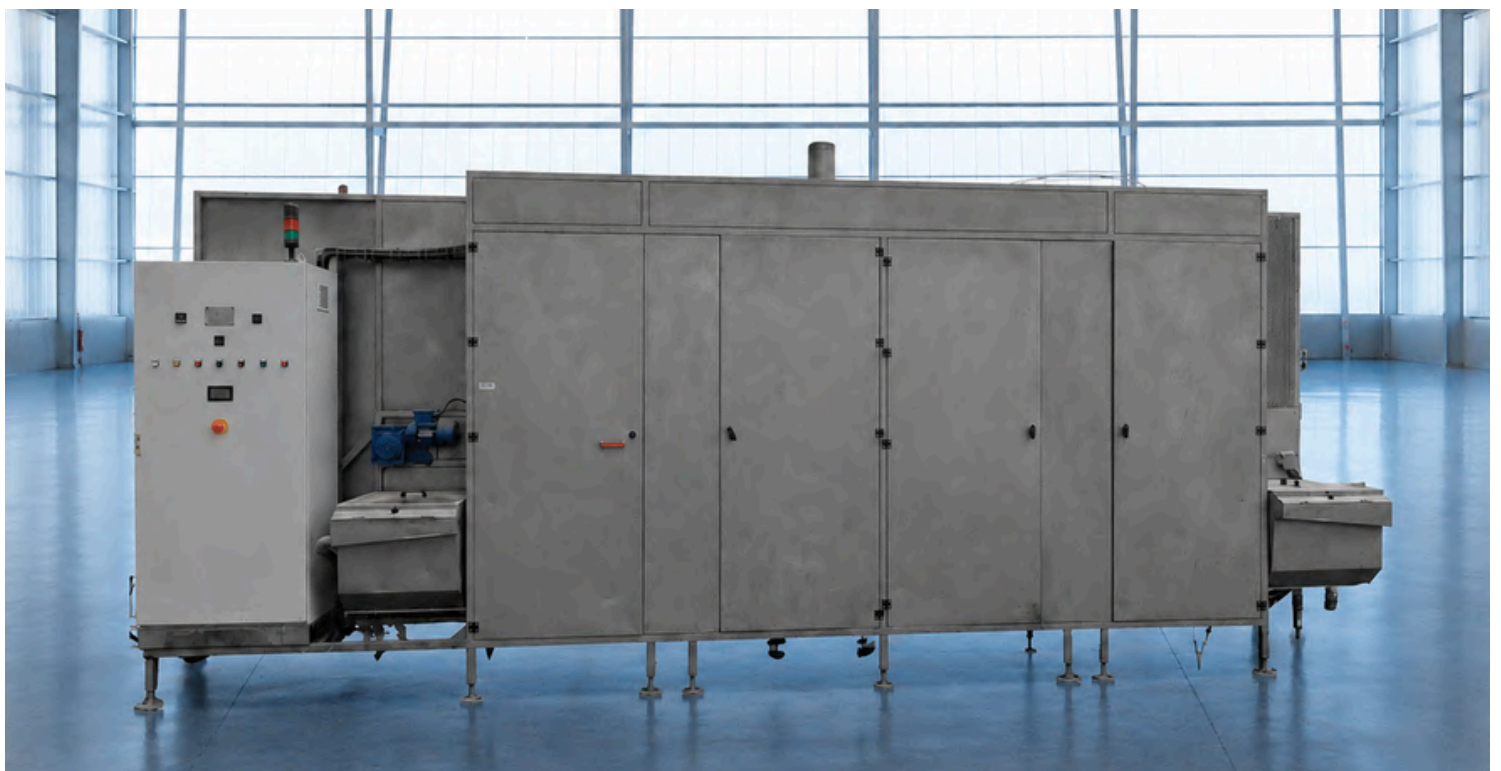

LAVEUSE DE PALETTES