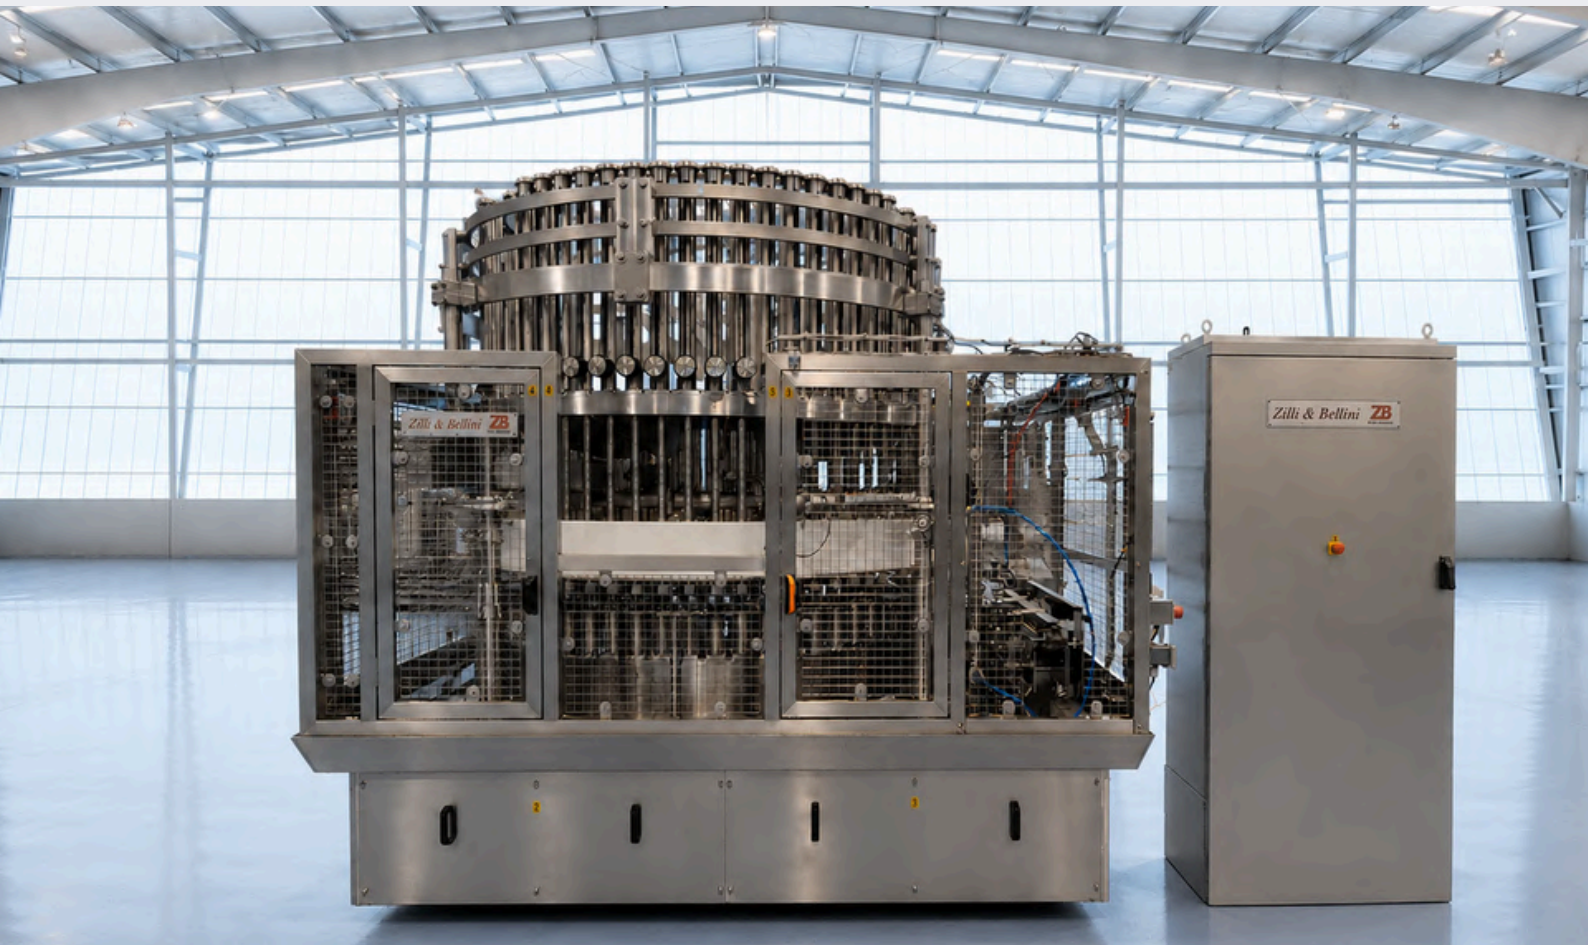

RIEMPITRICE TELESCOPICA A PISTONI ZILLI & BELLINI

📍 Pol. Ind. de Lorquí, Parcela 129 30564
LORQUÍ (Murcia) - SPAIN

☎ +34 968 694 333
📞 +34 655 445 754

✉ info@maquinariatomasguillen.com

WWW.MAQUINARIATOMASGUILLEN.COM