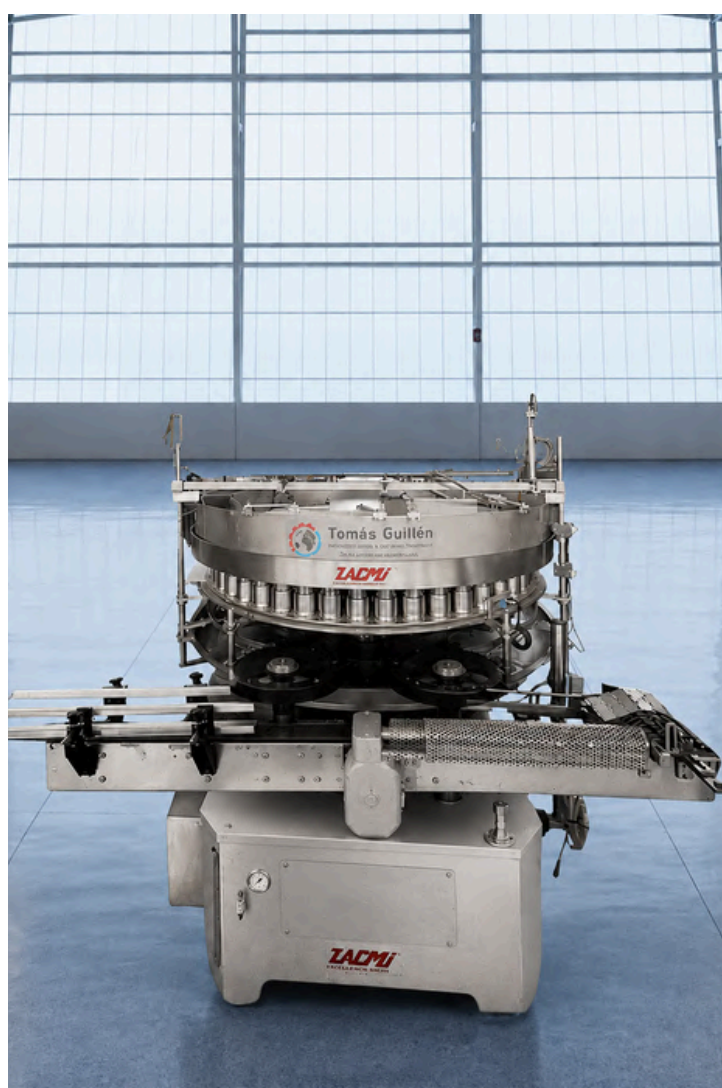

Tomás Guillén

MAQUINARIA PARA LA INDUSTRIA ALIMENTARIA

**MACCHINARI
PER
PET FOOD**

**SEMI NUOVI
E
RICONDIZIONATI**

**AUTOCLAVE STATICA BARRIQUAND
STERIFLOW A 4 CESTELLI**

**AUTOCLAVE STATICA BARRIQUAND
STERIFLOW A 8 CESTELLI**

**AUTOCLAVE STATICA LAGARDE A
4 CESTELLI**

CUBETTATRICE URSCHEL DIVERSACUT 2110A

**AGGRAFFATRICE AUTOMATICA PER SCATOLE CON
RIEMPITRICE A 48 PISTONI JBT**

RILEVATORE DI RAGGI X THERMOFISHER

CUOCITORE / BLANCHER SELO

CONFEZIONATRICE PRASMATIC

GRIGLIATORE A GAS GS ITALIA

LAVATRICE PER CONTENITORI E SCATOLE MIMASA

LAVATRICE CASSA PALLET

CONFEZIONATRICE PER SACCHETTI TOYO JIDOKI

RIEMPITRICE TELESCOPICA ZACMI

TRITACARNE WOLFING